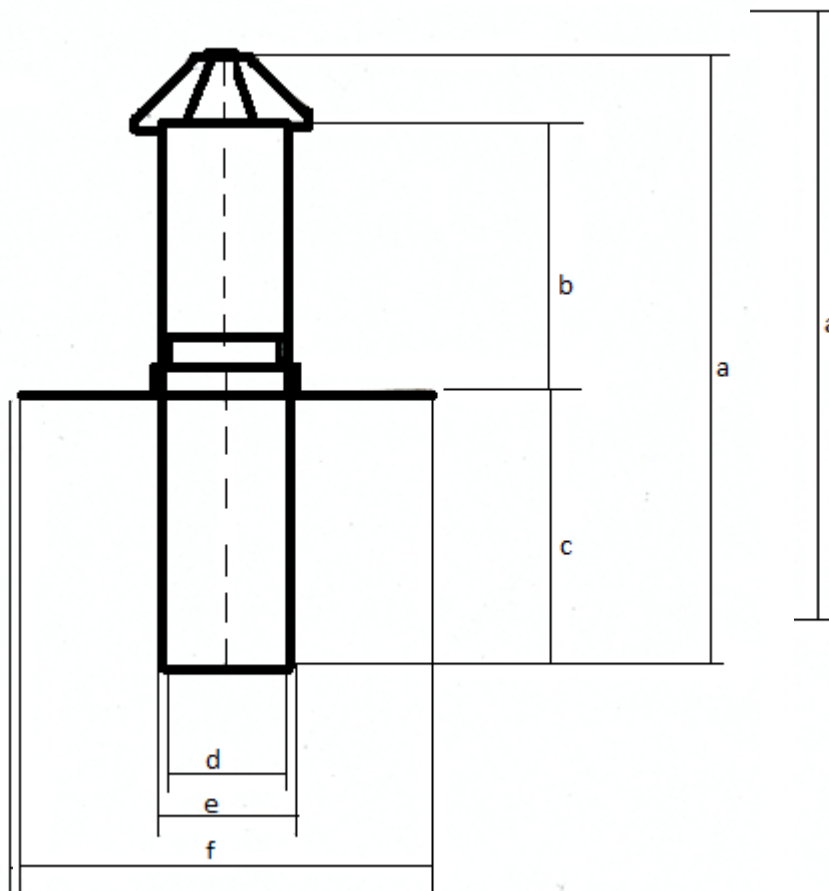

Dorstener Dachbaustoffe · Chattenweg 2 · 46286 Dorsten

Flachdach Sanitär-Lüfter mit abnehmbarer Wetterkappe
 mit Flansch aus Folie (Rhenofol/Thermofol) 1,5 mm

Maße in mm

	a	b	c	d	e	f	Querschnitt
DN 50	600	180	370	46,4	50	330	~ 16 cm ²
DN 70	600	183	370	71,4	75	330	~ 39 cm ²
DN 100	620	200	350	106,4	110	330	~ 87 cm ²
DN 125	620	200	355	121,4	125	450	~ 113 cm ²

Flachdach Sanitär-Lüfter mit abnehmbarer Wetterkappe
 mit Flansch aus Hart-PVC

Maße in mm

	a	b	c	d	e	f	Querschnitt
DN 50	600	180	370	46,4	50	315	~ 16 cm ²
DN 70	600	183	370	71,4	75	315	~ 39 cm ²
DN 100	620	200	350	106,4	110	365	~ 87 cm ²
DN 125	620	200	355	121,4	125	365	~ 113 cm ²
DN 150	620	210	342	155,4	160	400	~ 170 cm ²
DN 200	625	210	342	196,4	200	440	~ 298 cm ²
DN 250	628	210	342	246	250	490	~ 471 cm ²
DN 300	628	210	342	310	315	550	~ 754 cm ²

Flachdach Sanitär-Lüfter mit abnehmbarer Wetterkappe
 mit Flansch aus PYE 5 mm

Maße in mm

	a	b	c	d	e	f	Querschnitt
DN 50	604	180	370	46,4	50	450	~ 16 cm ²
DN 70	604	183	370	71,4	75	450	~ 39 cm ²
DN 100	624	200	350	106,4	110	450	~ 87 cm ²
DN 125	624	200	355	121,4	125	450	~ 113 cm ²