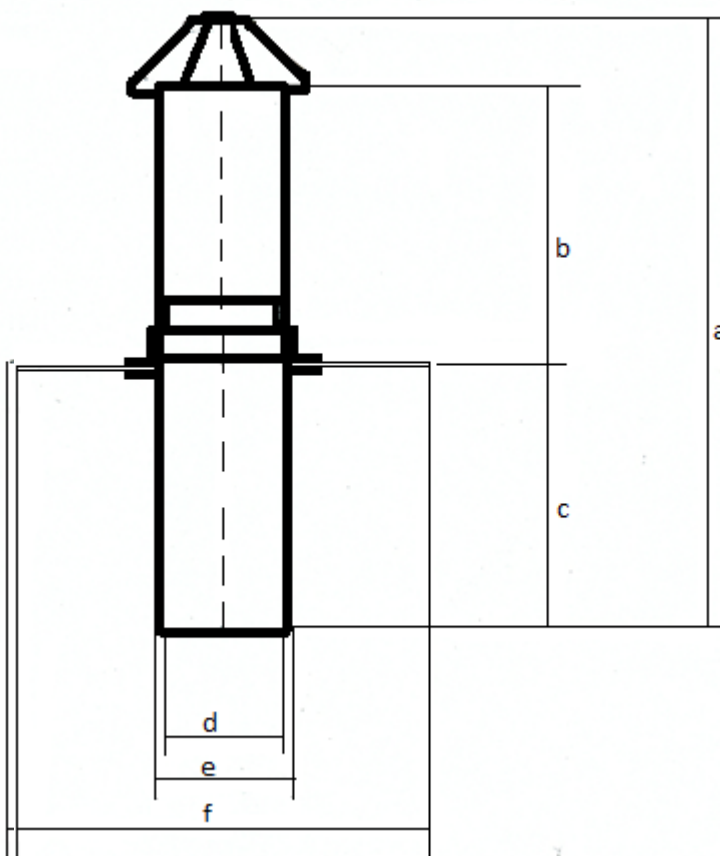

Dorstener Dachbaustoffe · Chattenweg 2 · 46286 Dorsten

Flachdach Sanitär-Lüfter mit abnehmbarer Wetterkappe
 mit Flansch aus Folie (Rhenofol/Thermofol) 1,5 mm

Maße in mm

	a	b	c	d	e	f	Querschnitt
DN 50	600	180	370	46,4	50	330	~ 16 cm ²
DN 70	600	183	370	71,4	75	330	~ 39 cm ²
DN 100	620	200	350	106,4	110	330	~ 87 cm ²
DN 125	620	200	355	121,4	125	450	~ 113 cm ²

Flachdach Sanitär-Lüfter mit abnehmbarer Wetterkappe
 mit Flansch aus Hart-PVC

Maße in mm

	a	b	c	d	e	f	Querschnitt
DN 50	600	180	370	46,4	50	315	~ 16 cm ²
DN 70	600	183	370	71,4	75	315	~ 39 cm ²
DN 100	620	200	350	106,4	110	365	~ 87 cm ²
DN 125	620	200	355	121,4	125	365	~ 113 cm ²
DN 150	620	210	342	155,4	160	400	~ 170 cm ²
DN 200	625	210	342	196,4	200	440	~ 298 cm ²
DN 250	628	210	342	246	250	490	~ 471 cm ²
DN 300	628	210	342	310	315	550	~ 754 cm ²

Flachdach Sanitär-Lüfter mit abnehmbarer Wetterkappe
 mit Flansch aus PYE 5 mm

Maße in mm

	a	b	c	d	e	f	Querschnitt
DN 50	604	180	370	46,4	50	450	~ 16 cm ²
DN 70	604	183	370	71,4	75	450	~ 39 cm ²
DN 100	624	200	350	106,4	110	450	~ 87 cm ²
DN 125	624	200	355	121,4	125	450	~ 113 cm ²