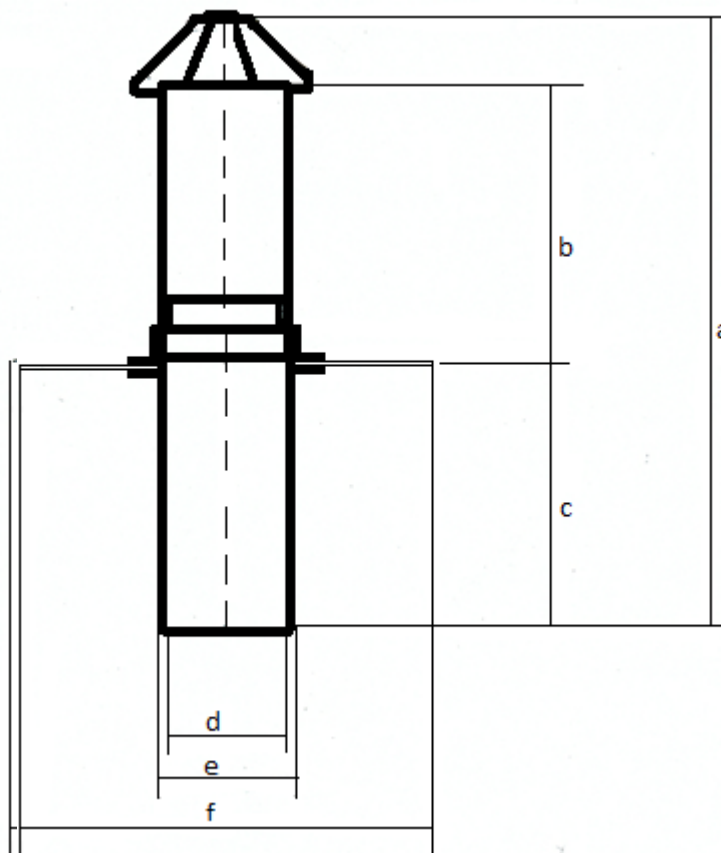

Dorstener Dachbaustoffe · Chattenweg 2 · 46286 Dorsten

Flachdach Sanitär-Lüfter mit abnehmbarer Wetterkappe
 mit Flansch aus Folie (Rhenofol/Thermofol) 1,5 mm

Maße in mm

	a	b	c	d	e	f	Querschnitt
DN 50	600	180	370	46,4	50	330	~ 16 cm ²
DN 70	600	183	370	71,4	75	330	~ 39 cm ²
DN 100	620	200	350	106,4	110	330	~ 87 cm ²
DN 125	620	200	355	121,4	125	450	~ 113 cm ²

Flachdach Sanitär-Lüfter mit abnehmbarer Wetterkappe
 mit Flansch aus Hart-PVC

Maße in mm

	a	b	c	d	e	f	Querschnitt
DN 50	600	180	370	46,4	50	315	~ 16 cm ²
DN 70	600	183	370	71,4	75	315	~ 39 cm ²
DN 100	620	200	350	106,4	110	365	~ 87 cm ²
DN 125	620	200	355	121,4	125	365	~ 113 cm ²
DN 150	620	210	342	155,4	160	400	~ 170 cm ²
DN 200	625	210	342	196,4	200	440	~ 298 cm ²
DN 250	628	210	342	246	250	490	~ 471 cm ²
DN 300	628	210	342	310	315	550	~ 754 cm ²

Flachdach Sanitär-Lüfter mit abnehmbarer Wetterkappe
 mit Flansch aus PYE 5 mm

Maße in mm

	a	b	c	d	e	f	Querschnitt
DN 50	604	180	370	46,4	50	450	~ 16 cm ²
DN 70	604	183	370	71,4	75	450	~ 39 cm ²
DN 100	624	200	350	106,4	110	450	~ 87 cm ²
DN 125	624	200	355	121,4	125	450	~ 113 cm ²