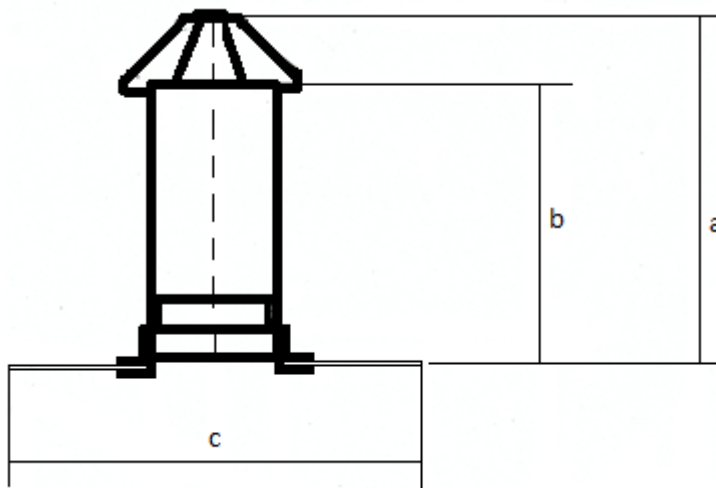

Dorstener Dachbaustoffe · Chattenweg 2 · 46286 Dorsten

Flachdach Lüfter mit abnehmbarer Wetterkappe
 mit Flansch aus Folie (Rhenofol/Thermofol) 1,5 mm

Maße in mm

	a	b	c	Querschnitt
DN 50	280	230	330	~ 16 cm ²
DN 70	283	233	330	~ 39 cm ²
DN 100	320	250	330	~ 87 cm ²
DN 125	320	250	450	~ 113 cm ²

Flachdach Lüfter mit abnehmbarer Wetterkappe
 mit Flansch aus Hart-PVC

Maße in mm

	a	b	c	Querschnitt
DN 50	280	230	315	~ 16 cm ²
DN 70	283	233	315	~ 39 cm ²
DN 100	320	250	365	~ 87 cm ²
DN 125	320	250	365	~ 113 cm ²
DN 150	320	260	400	~ 170 cm ²
DN 200	325	260	440	~ 298 cm ²
DN 250	328	260	490	~ 471 cm ²
DN 300	328	260	550	~ 754 cm ²

Flachdach Lüfter mit abnehmbarer Wetterkappe
 mit Flansch aus PYE 5 mm

Maße in mm

	a	b	c	Querschnitt
DN 50	284	230	450	~ 16 cm ²
DN 70	287	233	450	~ 39 cm ²
DN 100	324	250	450	~ 87 cm ²
DN 125	324	250	450	~ 113 cm ²