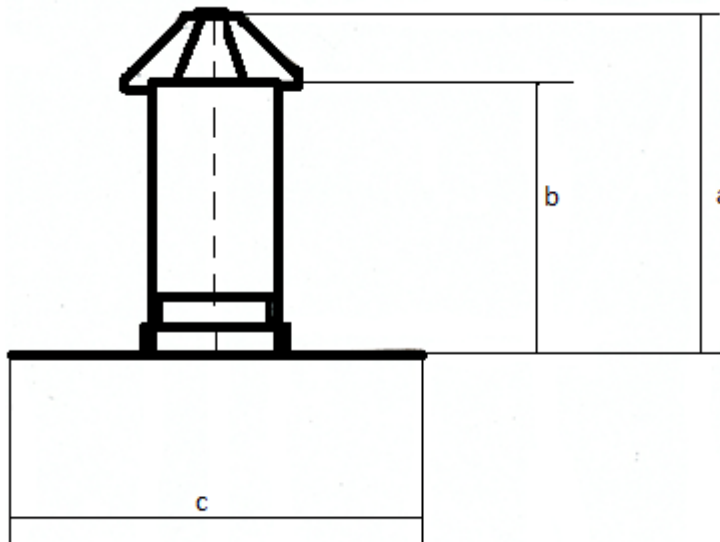

Dorstener Dachbaustoffe · Chattenweg 2 · 46286 Dorsten

Flachdach Lüfter mit abnehmbarer Wetterkappe
 mit Flansch aus Folie (Rhenofol/Thermofol) 1,5 mm

Maße in mm

	a	b	c	Querschnitt
DN 50	280	230	330	~ 16 cm ²
DN 70	283	233	330	~ 39 cm ²
DN 100	320	250	330	~ 87 cm ²
DN 125	320	250	450	~ 113 cm ²

Flachdach Lüfter mit abnehmbarer Wetterkappe
 mit Flansch aus Hart-PVC

Maße in mm

	a	b	c	Querschnitt
DN 50	280	230	315	~ 16 cm ²
DN 70	283	233	315	~ 39 cm ²
DN 100	320	250	365	~ 87 cm ²
DN 125	320	250	365	~ 113 cm ²
DN 150	320	260	400	~ 170 cm ²
DN 200	325	260	440	~ 298 cm ²
DN 250	328	260	490	~ 471 cm ²
DN 300	328	260	550	~ 754 cm ²

Flachdach Lüfter mit abnehmbarer Wetterkappe
 mit Flansch aus PYE 5 mm

Maße in mm

	a	b	c	Querschnitt
DN 50	284	230	450	~ 16 cm ²
DN 70	287	233	450	~ 39 cm ²
DN 100	324	250	450	~ 87 cm ²
DN 125	324	250	450	~ 113 cm ²