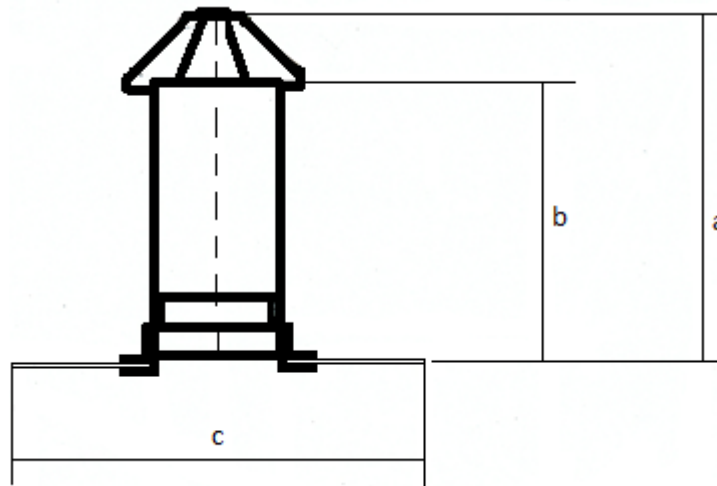

Dorstener Dachbaustoffe · Chattenweg 2 · 46286 Dorsten

Flachdach Lüfter mit abnehmbarer Wetterkappe
 mit Flansch aus Folie (Rhenofol/Thermofol) 1,5 mm

Maße in mm

	a	b	c	Querschnitt
DN 50	280	230	330	~ 16 cm ²
DN 70	283	233	330	~ 39 cm ²
DN 100	320	250	330	~ 87 cm ²
DN 125	320	250	450	~ 113 cm ²

Flachdach Lüfter mit abnehmbarer Wetterkappe
 mit Flansch aus Hart-PVC

Maße in mm

	a	b	c	Querschnitt
DN 50	280	230	315	~ 16 cm ²
DN 70	283	233	315	~ 39 cm ²
DN 100	320	250	365	~ 87 cm ²
DN 125	320	250	365	~ 113 cm ²
DN 150	320	260	400	~ 170 cm ²
DN 200	325	260	440	~ 298 cm ²
DN 250	328	260	490	~ 471 cm ²
DN 300	328	260	550	~ 754 cm ²

Flachdach Lüfter mit abnehmbarer Wetterkappe
 mit Flansch aus PYE 5 mm

Maße in mm

	a	b	c	Querschnitt
DN 50	284	230	450	~ 16 cm ²
DN 70	287	233	450	~ 39 cm ²
DN 100	324	250	450	~ 87 cm ²
DN 125	324	250	450	~ 113 cm ²